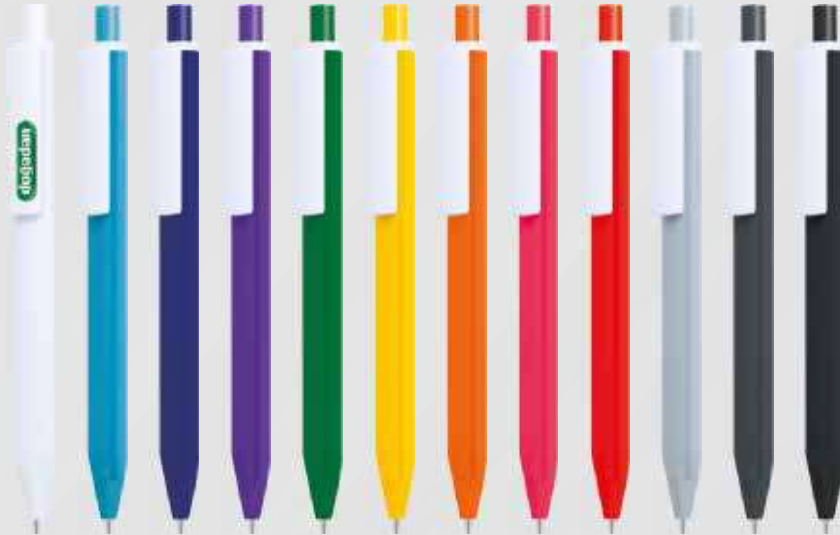

Baskı *Tampon & UV*

Plastik Kalem

Ürün Kodu: 5065

Ürün Özellikleri

Mekanizma *Basmalı*

Baskı *Tampon*

Plastik Kalem

Ürün Kodu: 5070