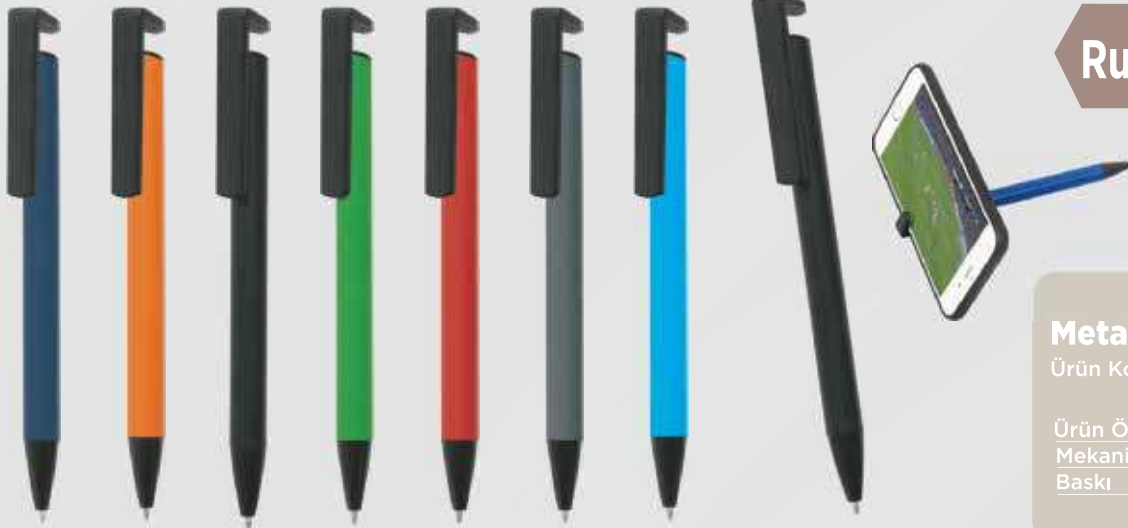

rn zellikleri
Mekanizma *Basmalı*
Baskı *Tampon-Lazer*

Metal Kalem

rn Kodu: 5355

rn zellikleri
Mekanizma *Basmalı*
Baskı *Lazer*

**Metal Kalem**Ürün Kodu: **5360**

Ürün Özellikleri

Mekanizma *Basmalı*Baskı *Tampon-Lazer***Rubber Gövde****Metal Kalem**Ürün Kodu: **5370**