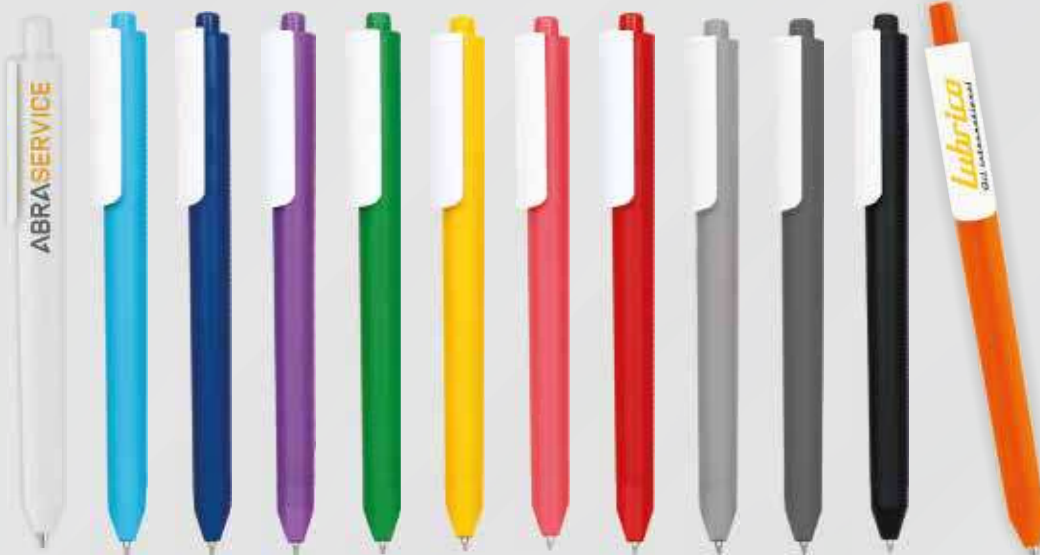

Baskı *Tampon & UV*

Plastik Kalem

Ürün Kodu: 5030

Ürün Özellikleri

Mekanizma *Basmalı*

Baskı *Tampon & UV*

Plastik Kalem

Ürün Kodu: 5035