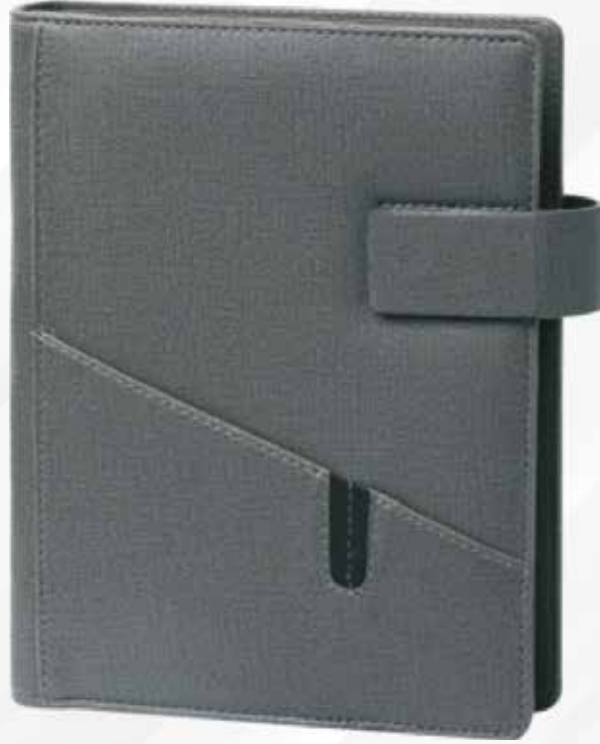

ORGANİZERLER