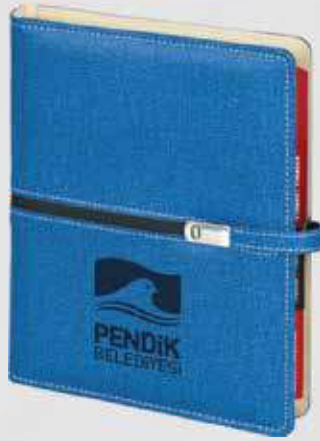

Organizer

Ürün Kodu: **6395**

Ürün Özellikleri

Ebat	18 x 23 cm
Kağıt	70 gr Krem
Sayfa	336-Çizgili
Baskı	Gofre
Kapak	Termo Deri
İç Blok Ebat	15 x 21 cm
	8 Hanelli Hesap Makinesi