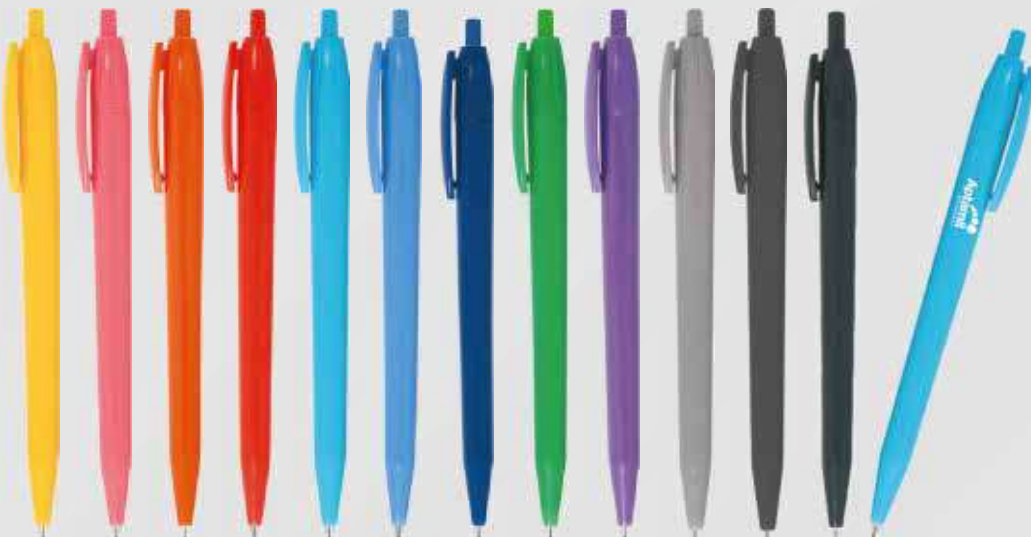

Ürün Özellikleri

Mekanizma *Basmalı*

Baskı *Tampon & UV*

**Plastik Kalem**Ürün Kodu: **5090**

Ürün Özellikleri

Mekanizma *Basmalı*Baskı *Tampon & UV***Plastik Kalem**Ürün Kodu: **5095**

Ürün Özellikleri

Mekanizma *Basmalı*Baskı *Tampon & UV***Plastik Kalem**Ürün Kodu: **5100**