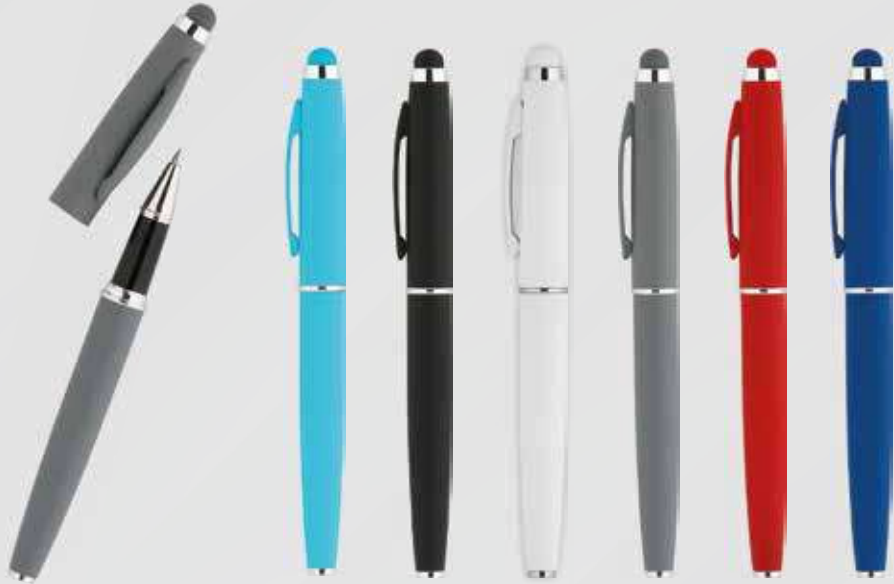

Rubber Gövde

Dokunmatik Kalem

Ürün Kodu: 5275

Ürün Özellikleri

Mekanizma *Kapaklı*

Baskı *Lazer*

- Cetvel
- Su Terazisi
- 2'li Tornavida
- Dokunmatik Kalem

Dokunmatik Kalem