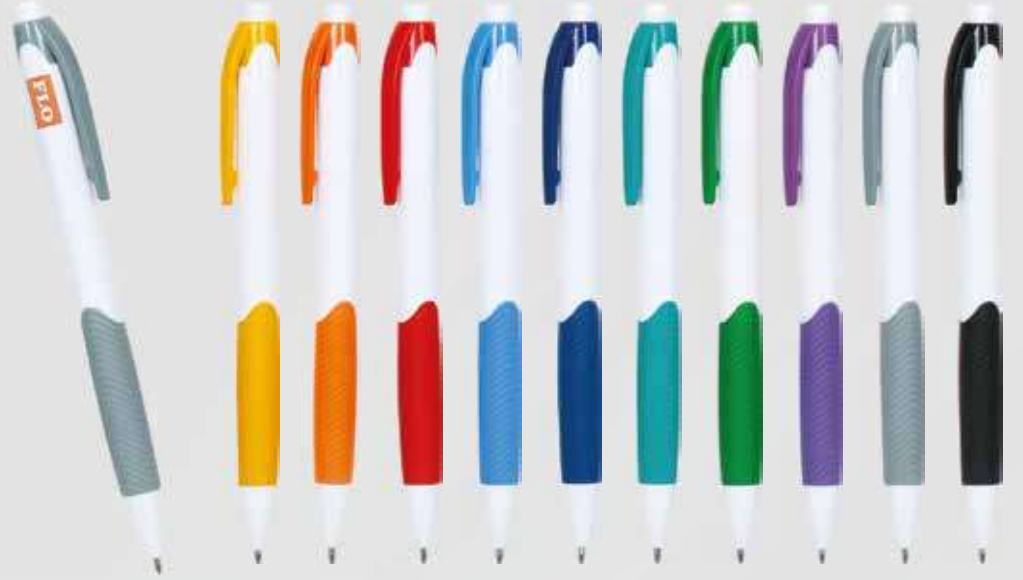

Plastik Kalem

Ürün Kodu: 5015

Ürün Özellikleri

Mekanizma *Basmalı*

Baskı *Tampon & UV*