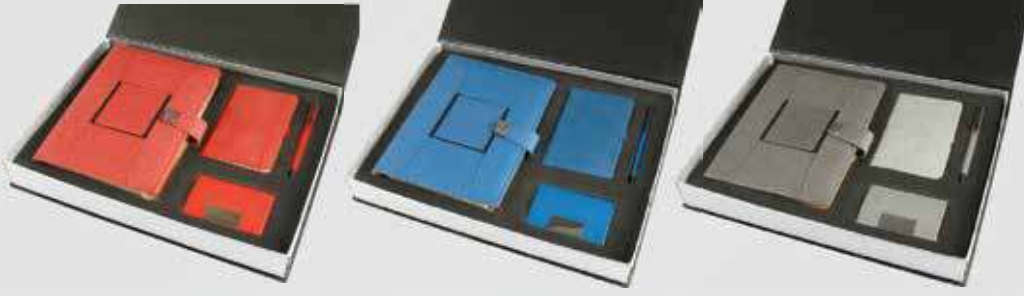

**VIP Set**Ürün Kodu: **4070**

Ürün Özellikleri

Ebat *38 x 28 x 5,5 cm*6370
Organizer6160
(9x14 cm)
Defter5480
Kalem13190
Kartvizitlik6370
Organizer6160
(9x14 cm)
Defter5480
Kalem13190
Kartvizitlik6370
Organizer6160
(9x14 cm)
Defter5480
Kalem13190
Kartvizitlik**VIP Set**Ürün Kodu: **4075**