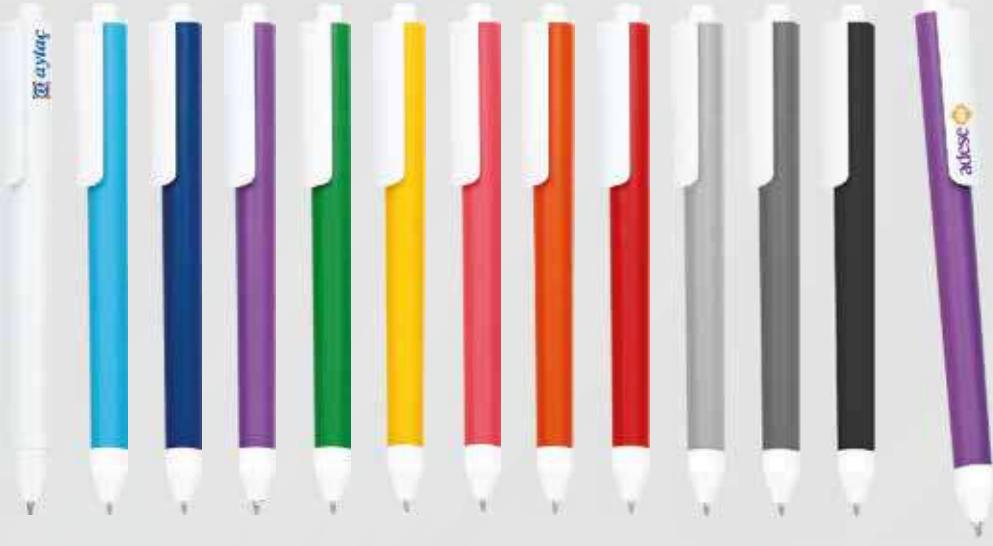

Plastik Kalem

Ürün Kodu: 5025

Ürün Özellikleri

Mekanizma *Basmalı*

Baskı *Tampon & UV*