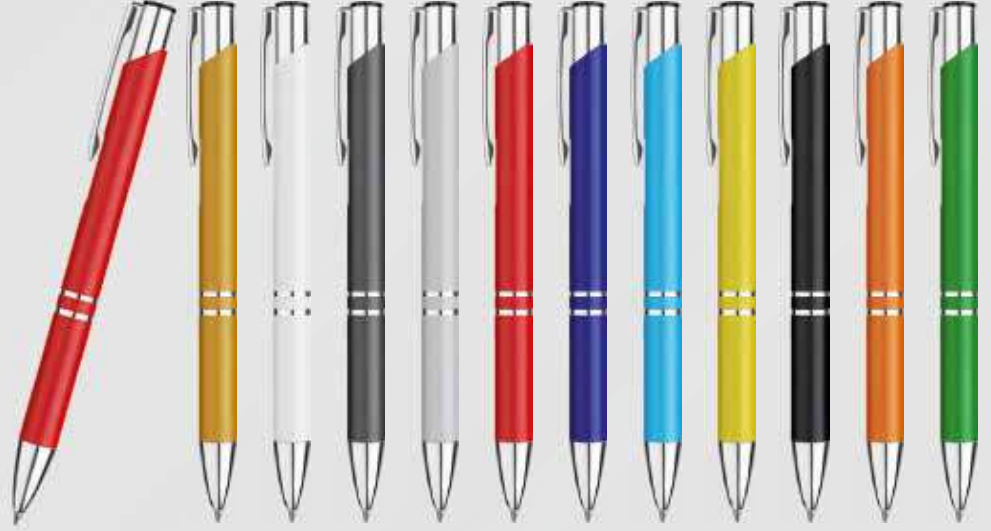

Metal Kalem

Ürün Kodu: 5315

Ürün Özellikleri
Mekanizma *Basmalı*
Baskı *Tampon-Lazer*